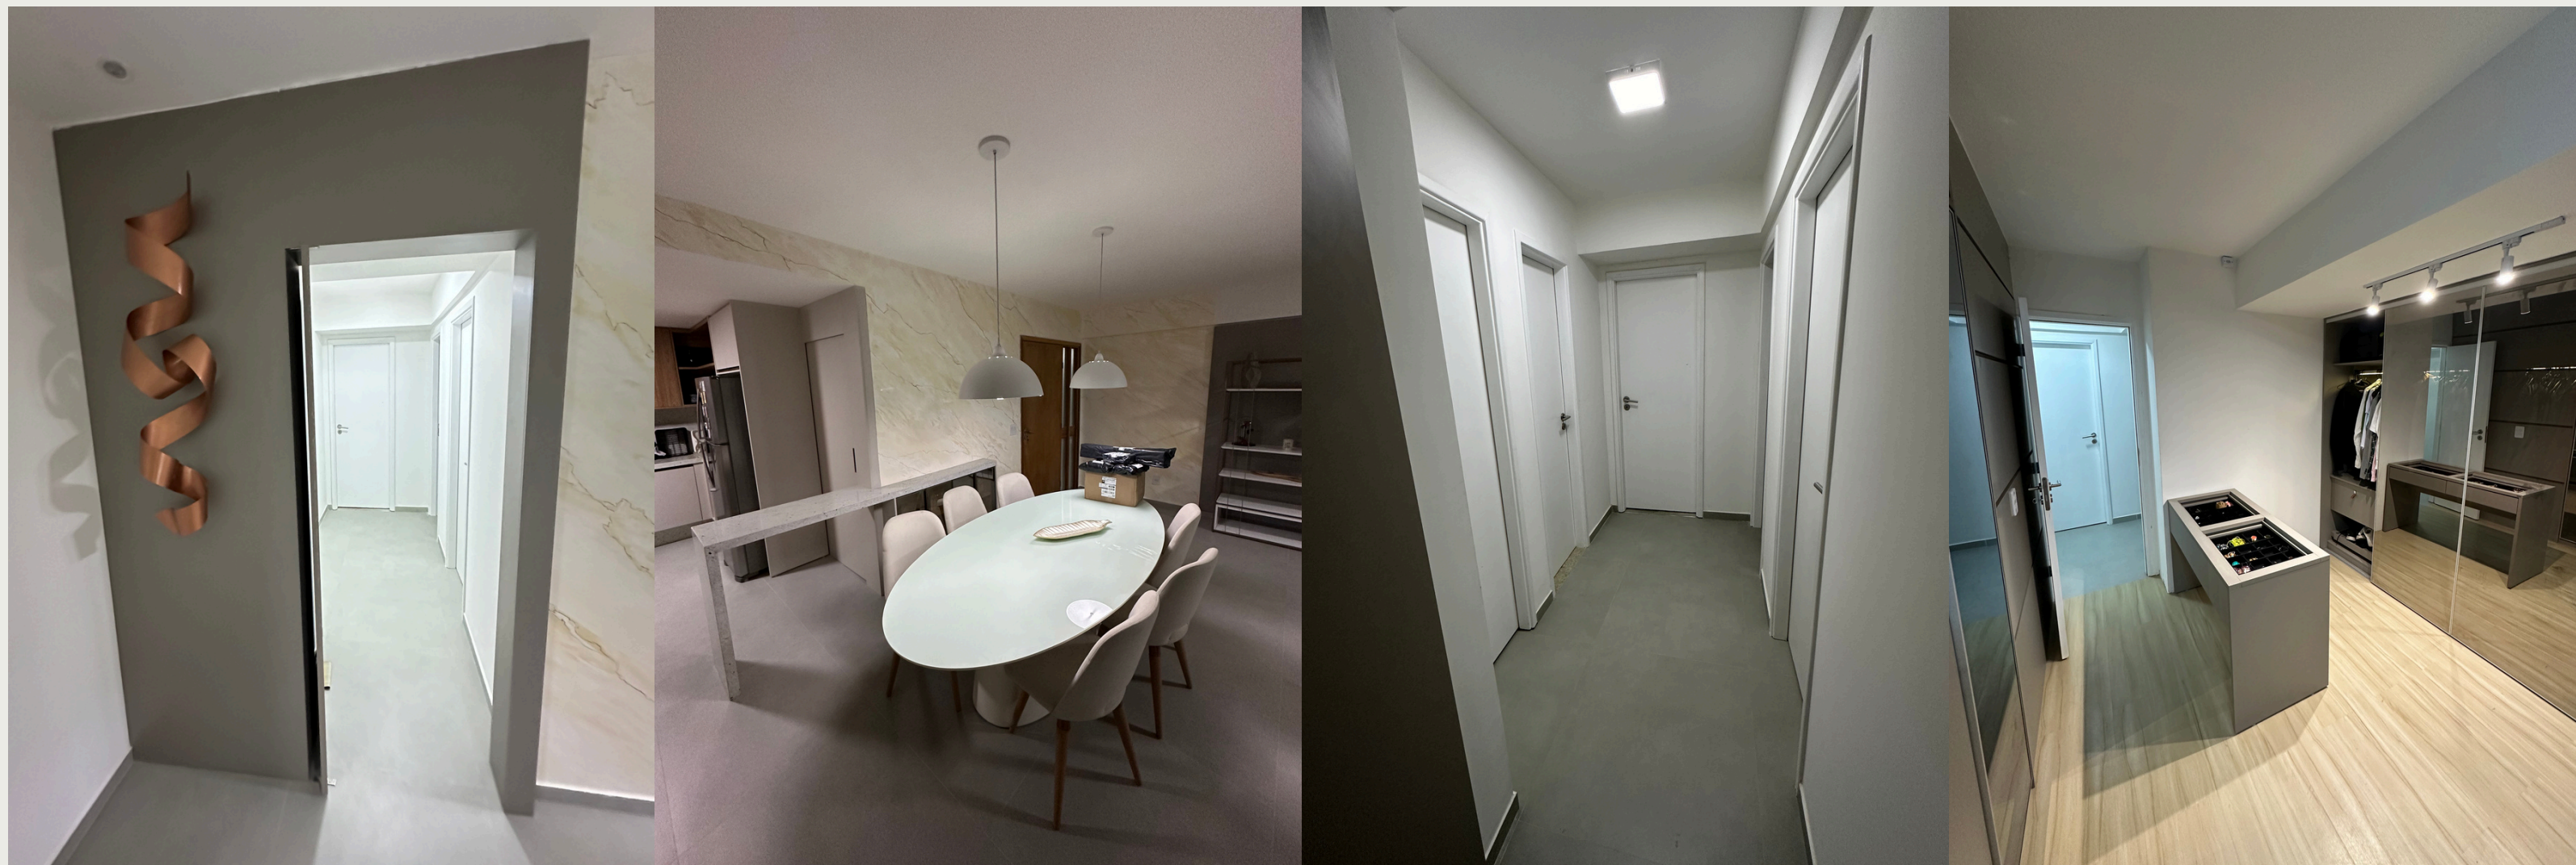

APARTAMENTO ARCOS DA AURORA PRINCE

LOCAL: RECIFE

- Reforma completa
- Pintura geral
- Troca de pisos e revestimentos
- Reforma no banheiro
- Aplicação de rodapé
- Criação de parede
- Elétrica completa
- Forro/Sancas
- Hidráulica completa

APARTAMENTO DOLCE VITA

LOCAL: OLINDA

- Reforma completa
- Pintura geral
- Troca de pisos e revestimentos
- Reforma no banheiro
- Aplicação de rodapé
- Criação de parede
- Elétrica completa
- Forro/Sancas
- Hidráulica completa